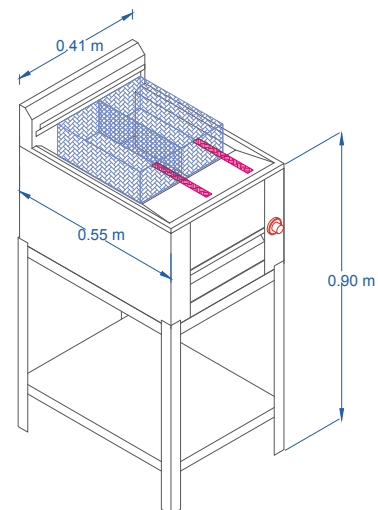

servinox[®]
Todo para tu negocio

Tel.(33) 3345-0650

ventas@servinox.com.mx

Av. La Paz 913, Col. Centro, Guadalajara, Jal. C.P. 44100

www.servinox.com.mx

FREIDORA DOBLE CON TERMOSTATO Y BASE EN ACERO INOXIDABLE *Modelo: FD40*

CARACTERÍSTICAS

- » Freidora con doble canastilla
- » Fabricada Totalmente En Acero Inoxidable
- » Canastilla Reforzada Niquelada
- » Termostato de Hasta 300 °C.
- » A Gas

DIMENSIONES

MODELO	FRENTE	FONDO	ALTO
FS40	0.41 m	0.55 m	0.90 m